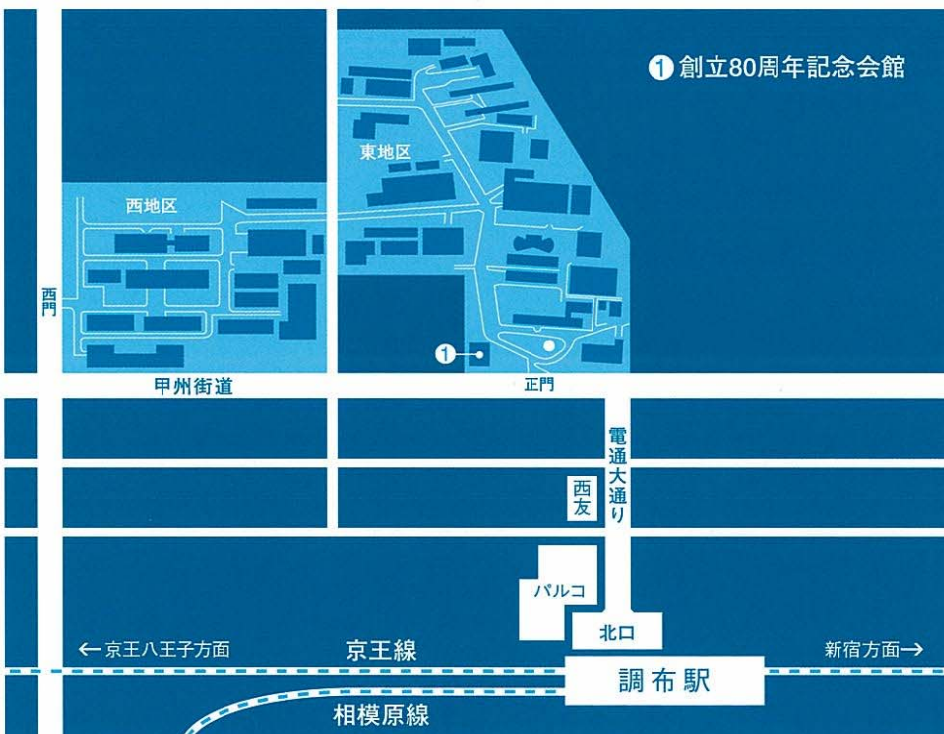

ここまで楽しさ、不思議さを伝える:理系浪漫の育み

2008年11月23日(日) 14:00~17:15

創立80周年記念会館3階「フォーラム」

● プログラム

14:00~14:10 主催者あいさつ

14:10~15:10 **第1部**

● 基調講演

「怪奇現象VS科学 —TVドラマガリレオの実験の楽しみ方— (実験付き)」

UEC Tokyo
90th
ANNIVERSARY

国立大学法人
電気通信大学

〒182-8585 東京都調布市調布ヶ丘1-5-1
TEL:042-443-5880(研究協力課)

交通アクセス:京王線調布駅下車 北口より徒歩5分
※駐車スペースはありませんので、公共の交通機関をご利用ください。

<http://www.uec.ac.jp/>